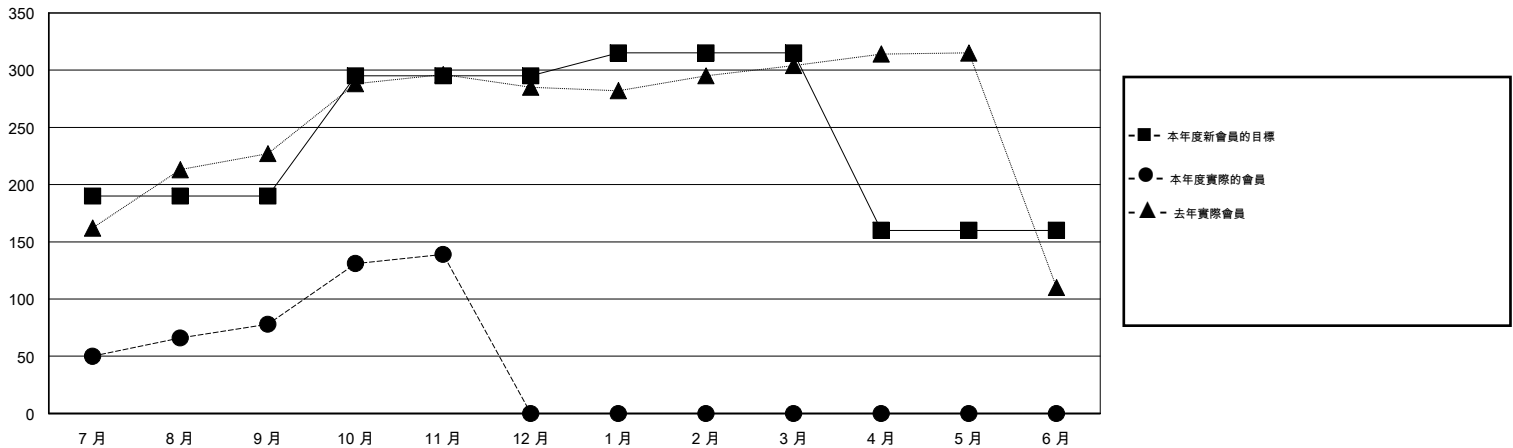

目標和實際會員累積

已取消的分會: 0

76 CLUBS OF 84 增添1位或以上的新會員

性別分佈

男 2,453 (78.02%)
女 691 (21.98%)

放棄的會員

[點擊這裡取得健康評估資料](#)

過世	4
分會已取消	0
其他	188
總計	192

家庭單位會員	22
戶長	11
非戶長	11