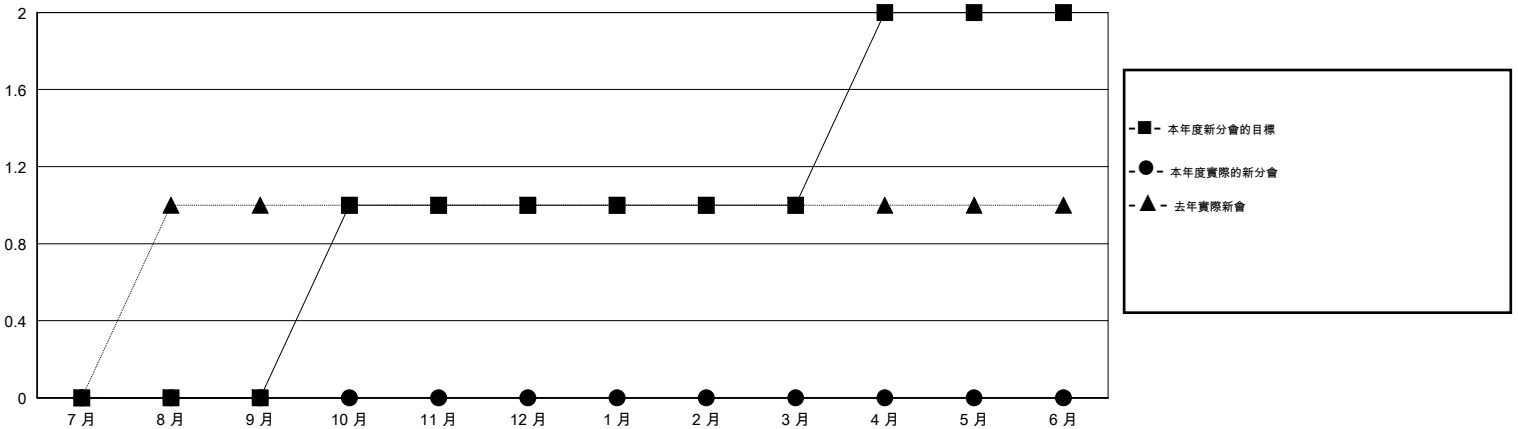

MONTHLY MEMBERSHIP PROGRESS REPORT

District 300D1

Results as of: 11/30/2016

GMT: PEI-JEN CHEN

地點 REP OF CHINA

GMT憲章區 5

分會				
成果 2016-2017				
季	新分會目標	新會	會員流失的分會	淨增/減
7月/8月/9月	0	0	0	0
10月/11月/12月	1	0	0	0
1月/2月/3月	0	0	0	0
4月/5月/6月	1	0	0	0

位會員@每位須繳				
成果 2016-2017				
季	新會員目標	增加的授證/新會員	退會人數	淨增/減
7月/8月/9月	190	258	180	78
10月/11月/12月	105	73	12	61
1月/2月/3月	20	0	0	0
4月/5月/6月	-155	0	0	0

目標與實際新會累積